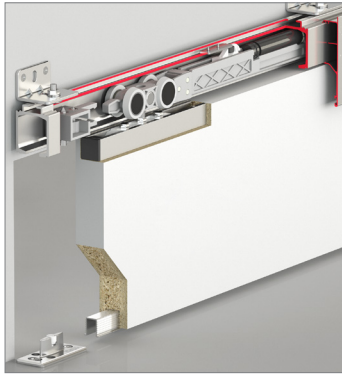

# DoorSlide 9706

120 KG TEK YÖNE YAVAŞLATICILI SÜRGÜ KAPI SİSTEMİ • SLIDING DOOR SYSTEM - HAS SOFT CLOSING

9705 SFT