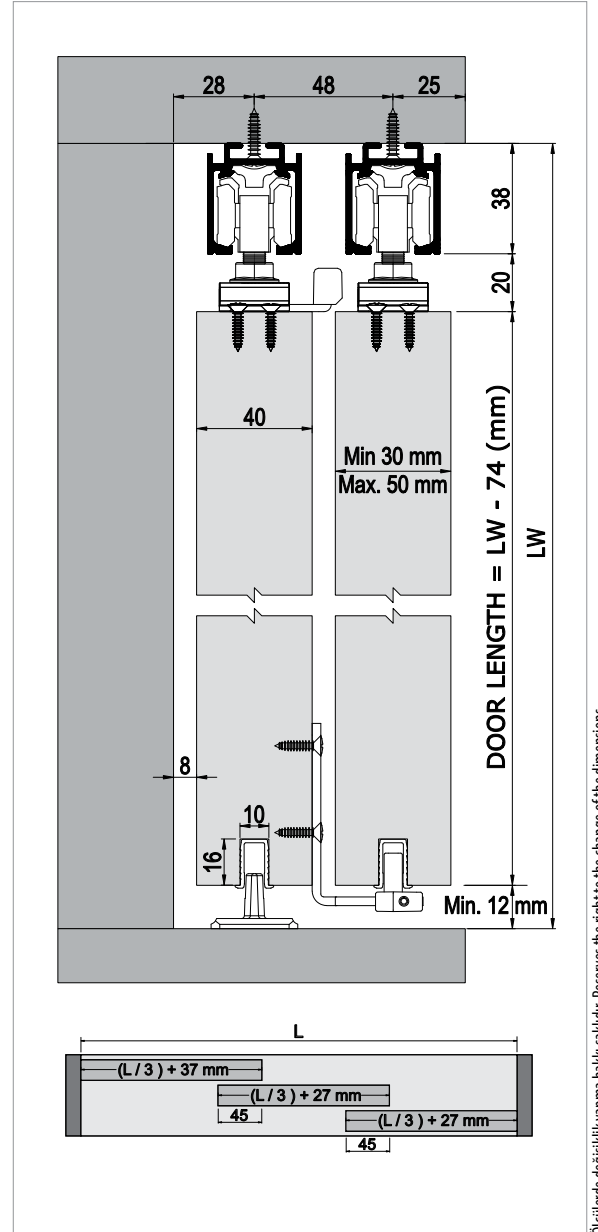

MultiDoor 400

60 KG ÇİFT YÖNE YAVAŞLATICILI TELESKOPİK SÜRME KAPI SİSTEMİ - SOFTLINE TELESCOPIC SLIDING DOOR SYSTEMS

Yeni Ürün
New Product

Bilgi / Information

- Minimum kapı genişliği 770 mm olmalıdır.
- Min. Door width 770 mm

Ray Profilleri / Rail Profiles

Teknik Detay / Technical Detail

Ölçülerde değişiklik yapma hakkı saklıdır. Reserves the right to the change of the dimensions.

Kod / Code No	Açıklama / Description	Renk / Colour	Birim / Unit			Profil mt. / Profiles mt.	Bağ / Bnd.
127-0402-1410	MultiDoor 402 Teleskopik Sürme Kapi Sistemi / Telescopic Sliding Door System	Gri / Grey	2 Kapı / 1 Set	4	144	- - -	-
127-0401-1410	MultiDoor 401 İlave Kapı Sistemi / Additional Door System	Gri / Grey	1 Kapı / 1 Kit	4	144	- - -	-
150-9775-1410	Alüminyum Üst Ray Profili / Aluminium Top Rail Profile	Eloksal / Mat Anodized	mt.	-	-	3,0 4,0 6,0	6 ad/pcs
150-9162-1410	Alüminyum Alt Klavuz Profili / Aluminium Bottom Slider Profile	Eloksal / Mat Anodized	mt.	-	-	- 3,0 6,0	20 ad/pcs
150-9770-1410	Alüminyum Üst Ray Profili / Aluminium Top Rail Profile	Eloksal / Mat Anodized	mt.	-	-	- - 6,0	6 ad/pcs