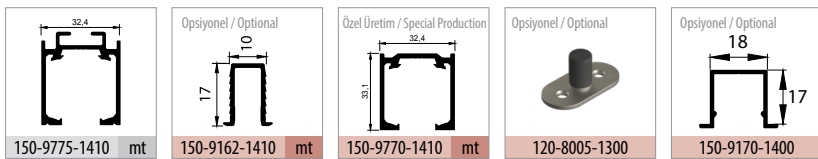

Ray Profilleri / Rail Profiles

Teknik Detay / Technical Detail

Ölçülerde değişiklik yapma hakkı saklıdır. Reserves the right to the change of the dimensions.

Kod / Code No	Açıklama / Description	Renk / Colour	Birim / Unit			Profil mt. / Profiles mt.	Bağ / Bnd.
127-0402-1410	MultiDoor 402 Teleskopik Sürme Kapi Sistemi / Telescopic Sliding Door System	Gri / Grey	2 Kapı / 1 Set	4	144	- - -	-
127-0401-1410	MultiDoor 401 İlave Kapı Sistemi / Additional Door System	Gri / Grey	1 Kapı / 1 Kit	4	144	- - -	-
150-9775-1410	Alüminyum Üst Ray Profili / Aluminium Top Rail Profile	Eloksal / Mat Anodized	mt.	-	-	3,0 4,0 6,0	6 ad/pcs
150-9162-1410	Alüminyum Alt Klavuz Profili / Aluminium Bottom Slider Profile	Eloksal / Mat Anodized	mt.	-	-	- 3,0 6,0	20 ad/pcs
150-9770-1410	Alüminyum Üst Ray Profili / Aluminium Top Rail Profile	Eloksal / Mat Anodized	mt.	-	-	- - 6,0	6 ad/pcs